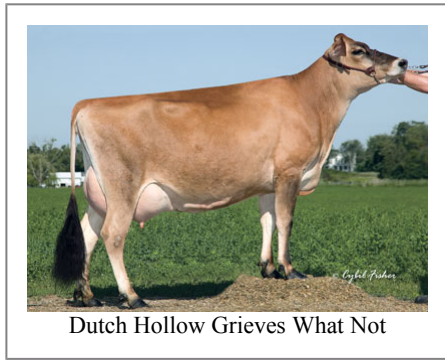

IB/MACE-USA Type Summary - (12/11)

	352 Daus	132 Herds		
PTAT	0.5	96%R	JPI	68
UDC	-1.49			
PL	-1	82%		
SCS	3.28	94%		
DPR	-2.7	86%		
IB	8.2